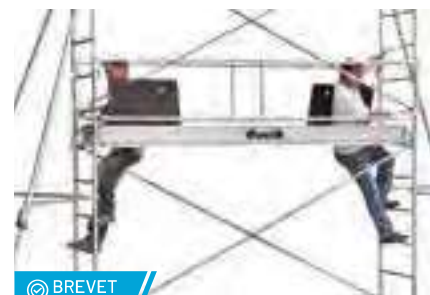

IMPLANTATION EXPRESS

Base en forme de parallélogramme qui se déplie d'un seul geste et se verrouille automatiquement sur les échelles de base.

BREVET DUARIB

Auto-verrouillage avec les échelles de base, sans goupillage.

MONTAGE ET DÉMONTAGE EN SÉCURITÉ : UN DISPOSITIF EFFICACE ET SIMPLE

Garde-corps installés depuis le sol.

BREVET DUARIB

Grâce à des crochets ingénieux et aux diagonales et leurs embouts percés (montage adapté aux droitiers comme aux gauchers).

Le plancher se manipule aisément, d'une seule main.

BREVET DUARIB

Plancher aluminium/bois ALTO à double trappe : risque de chute maîtrisé.

En parfaite sécurité à l'intérieur des trappes, les opérateurs montent le plancher et les garde-corps.

STABILISEZ AUTREMENT

L'accrochage et le verrouillage du stabilisateur se fait à distance, depuis le sol.

Réglage millimétrique rapide et très précis.

INSTALLATION EN DÉNIVELÉS INTÉGRÉE

Le Rollstar s'installe dans les escaliers sans recours à une pièce optionnelle, au moyen de la base réglable en hauteur.