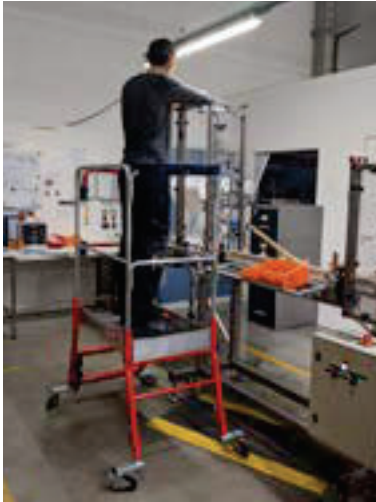

GAZELLE RS

ULTRA-MOBILE

SÉCURITÉ ★★★
Réglementation Française/Décret 2004-924
Norme PIRL 

↑ H. travail maxi : 2,80 m

NOUVELLE GÉNÉRATION

Une mobilité hors pair pour déplacer le produit, sans effort, aussi souvent que vous le souhaitez.

Equipée de 4 roulettes pivotantes.
BREVETÉ

- ✓ Aluminium / acier galvanisé.
- ✓ Autostable.
- ✓ Plancher spacieux : 0,86 m x 0,48 m.
- ✓ 2 poignées de manutention intégrées aux plinthes.
- ✓ Charge utile 150 Kg.
- ✓ Dimensions hors tout : L. 1,35 x l. 0,78 m.
- ✓ 4 roulettes pivotantes ø 80 mm et escamotables, non porteuses en position de travail.
- ✓ Tablette multifonctions: porte-outils, porte-fûts.

NOUVEAU

Réglage de la hauteur + facile, + intuitif et + durable.

BREVETÉ

Stable automatiquement. Dès la montée de l'opérateur, la plate-forme prend appui sur ses 4 patins.

BREVETÉ

Garde-corps avec portillon pour une protection permanente et incontournable.