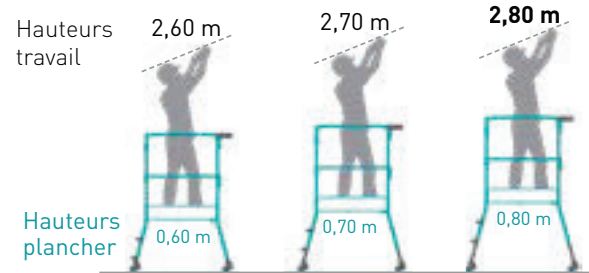

GAZELLE RS

ULTRA-MOBILE

SÉCURITÉ ★★★
Réglementation Française/Décret 2004-924
Norme PIRL 

↑ H. travail maxi : 2,80 m

NOUVELLE GÉNÉRATION

Une mobilité hors pair pour déplacer le produit, sans effort, aussi souvent que vous le souhaitez.

Equipée de 4 roulettes pivotantes.
BREVETÉ

- ✓ Aluminium / acier galvanisé.
- ✓ Autostable.
- ✓ Plancher spacieux : 0,86 m x 0,48 m.
- ✓ 2 poignées de manutention intégrées aux plinthes.
- ✓ Charge utile 150 Kg.
- ✓ Dimensions hors tout : L. 1,35 x l. 0,78 m.
- ✓ 4 roulettes pivotantes ø 80 mm et escamotables, non porteuses en position de travail.
- ✓ Tablette multifonctions: porte-outils, porte-fûts.

NOUVEAU

Réglage de la hauteur + facile, + intuitif et + durable.

BREVETÉ

Stable automatiquement. Dès la montée de l'opérateur, la plate-forme prend appui sur ses 4 patins.

BREVETÉ

Garde-corps avec portillon pour une protection permanente et incontournable.

BREVETÉ

Accès par larges marches avec antidérapant puissant.

Largeur hors tout 0,78 m pour se faufiler partout.

TARIF DU MODÈLE

Code	Désignation	Hauteurs travail (m)	Dimensions pliées (m)	Poids (Kg)	Prix € (HT)
40.073	Gazelle RS	2,60 - 2,70 - 2,80	Long. 1,09 - Larg. 0,78 - Ep. 0,26	27,1	1 054